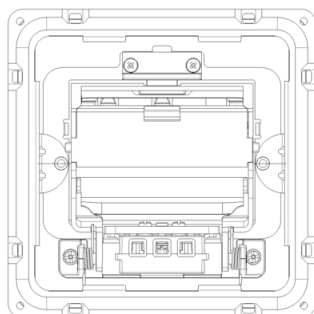

Cajas: Torreta suelo 3M Plana Neve

V54303

Cajas / Cajas de suelo / Cajas escamoteables

Torreta suelo 3M Plana Neve

Caja de suelo para dispositivos Eikon, Arké, Plana y Neve, instalación en caja V54903. Suministrada con soporte 3 módulos

Estado producto

3 - Activo

Cant. mínima de pedido

1 NR

Podría interesarte también

[V54903 - Caja empotrar para caja de suelo 3M](#)

Instrucciones, Manuales, Documentación

- [Hoja de instrucciones multilingüe \(1053 kb\)](#)

Dibujos

Volúmenes

Vista trasera

Vista 3D

Datos técnicos

- **Class group:** Sub-floor systems
- **Class:** Mounting box
- **Number of appliances to build in:** 3
- **Number of conduit inlets:** 3
- **Length:** 120 mm
- **Width:** 120 mm
- **Depth:** 60,50 mm
- **Model:** Support shape
- **Mounting method installation unit:** Screwing
- **Number of strain relieves:** 0
- **Material:** Metal