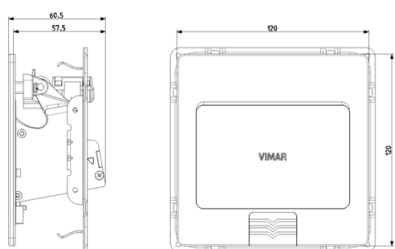

Dibujos

Volúmenes

Vista trasera

Vista 3D

Datos técnicos

- **Class group:** Sub-floor systems
- **Class:** Mounting box
- **Number of appliances to build in:** 3
- **Number of conduit inlets:** 3
- **Length:** 120 mm
- **Width:** 120 mm
- **Depth:** 60,50 mm
- **Model:** Support shape
- **Mounting method installation unit:** Screwing
- **Number of strain relieves:** 0
- **Material:** Metal

Marcas

- 00. Mercado CE - UE
- 37. Mercado - Marruecos
- 99. Directiva RAEE ([download](#))

Embalajes

8 007352 594739
Código 8007352594739
Cantidad 1 NR
Med. 13,4x13,4x7 [cm]
Peso 674,6 [g]

8 007352 594746
Código 8007352594746
Cantidad 16 NR
Med. 30,5x26,5x27,5 [cm]
Peso 11.312 [g]