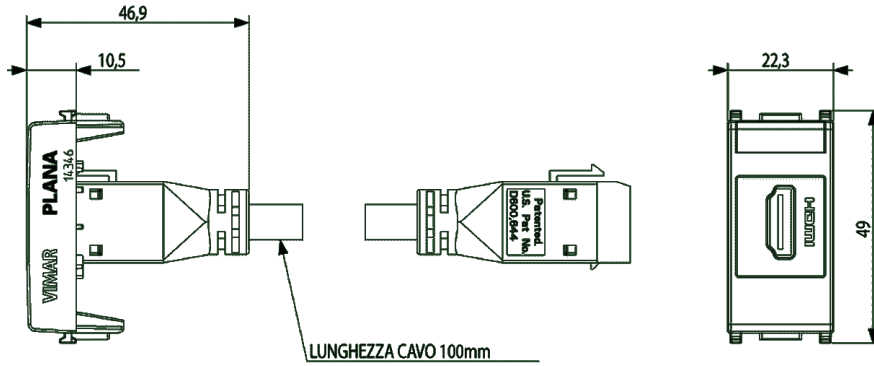

Ficha del producto - 14346 - Toma HDMI blanco

Código	14346
Familia	Plana / Dispositivos / Tomas de señal
Descripción	Toma HDMI blanco
Descripción extendida	Toma con conector HDMI, fijación Keystone, blanco
Estado producto	3 - Activo
Cant. mínima de pedido	1 NR

Instrucciones, Manuales, Documentación

[FI - Ficha de instrucciones \(1001 kb\)](#)

Dibujos

Volúmenes

[download.png](#) - [download.dxf](#)

Vista trasera

[download.png](#) - [download.dxf](#)

Vista 3D

[download.png](#) - [download.dxf](#)

Embalajes

8 007352 420700

Código 8007352420700

Cantidad 1 NR

Med. 14,2x6,7x5,9 [cm]

Peso 76,19 [g]

Compartir