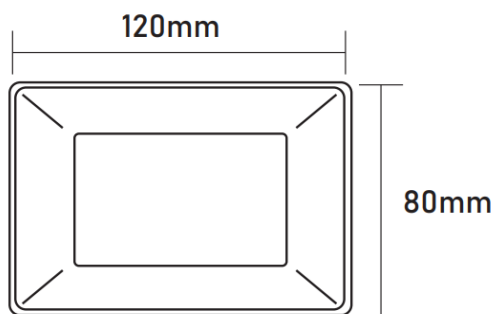

FICHA DEL PRODUCTO

ITEM: ENCHUFE SIMPLE (BLANCO)

CÓDIGO: 680125016STF

IMAGEN:

STANFORD
ELECTRIC

DESCRIPCIÓN
APLICACIÓN:

Placa y enchufes de color blanco con diferentes alternativas de módulos que gracias a su amplia variedad le permitirán adaptarse perfectamente a sus necesidades

Utilizado en instalaciones domiciliarias. El color blanco transmite pureza, sencillez y es fácilmente adaptable a diferentes ambientes

Material: Termopolímeros.
Conexión: Tornillo de estribo.
Certificación SEC.