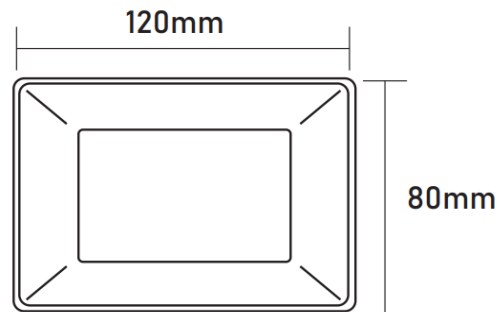

FICHA DEL PRODUCTO

ITEM: INTERRUPTOR SIMPLE 9/12 (BLANCO)

CÓDIGO: 680125011STF

IMAGEN:

STANFORD
ELECTRIC®

DESCRIPCIÓN
APLICACIÓN:

Placa y enchufes de color blanco con diferentes alternativas de módulos que gracias a su amplia variedad le permitirán adaptarse perfectamente a sus necesidades

Utilizado en instalaciones domiciliarias. El color blanco transmite pureza, sencillez y es fácilmente adaptable a diferentes ambientes

Material: Termopolímeros.
Conexión: Tornillo de estribo.
Certificación SEC.