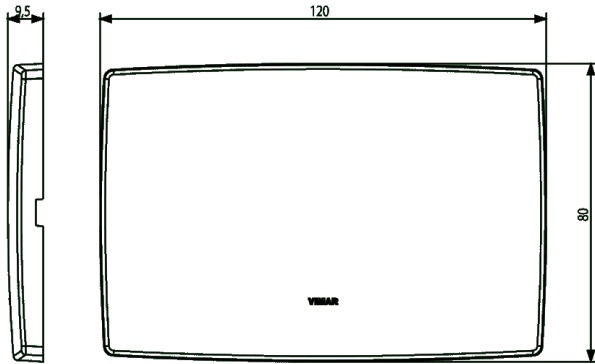

Dibujos

Volúmenes

[download.png](#) - [download.dxf](#)