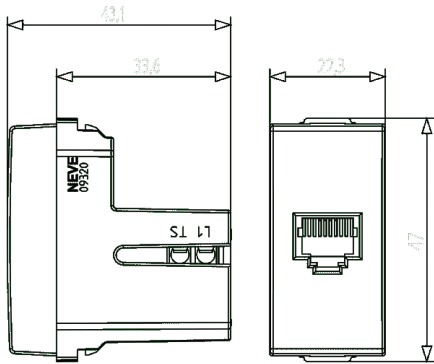

Dibujos

Volúmenes

[download.png](#) - [download.dxf](#)