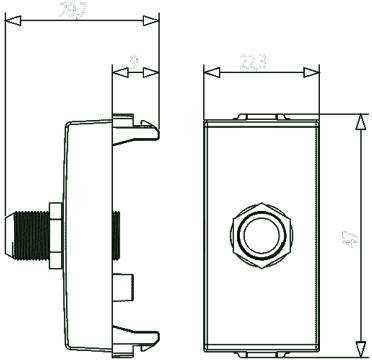

Ficha del producto - 09318 - Toma Tv tipo F blanco

Código	09318
Familia	Neve / Dispositivos / Tomas TV
Descripción	Toma Tv tipo F blanco
Descripción extendida	Toma coaxial con conector hembra tipo F (IEC 60169-24), blanco. Para frecuencias hasta 2400 MHz. Conexión de entrada y de salida mediante conector macho tipo F (01654)
Estado producto	3 - Activo
Cant. mínima de pedido	10 NR

Dibujos

Volúmenes

[download.png](#) - [download.dxf](#)

Vista trasera

[download.png](#) - [download.dxf](#)

Vista 3D

[download.png](#) - [download.dxf](#)

Embalajes

8 007352 296503

Código 8007352296503

Cantidad 1 NR

Med. 4,1x2,8x5,3 [cm]

Peso 14,73 [g]

8 007352 296510

Código 8007352296510

Cantidad 10 NR

Med. 14,4x9x6 [cm]

Peso 181,33 [g]

8 007352 296527

Código 8007352296527

Cantidad 160 NR

Med. 37,5x30x13,5 [cm]

Peso 3.275,93 [g]

Compartir