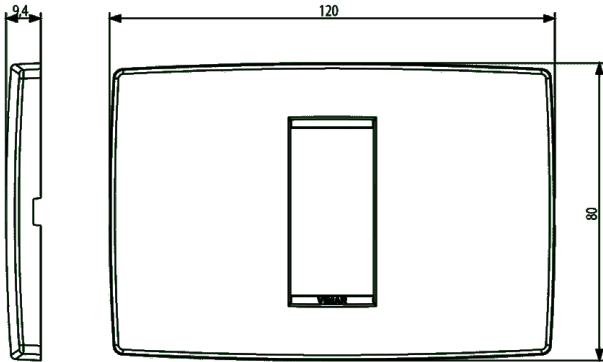

Dibujos

Volúmenes

[download.png](#) - [download.dxf](#)