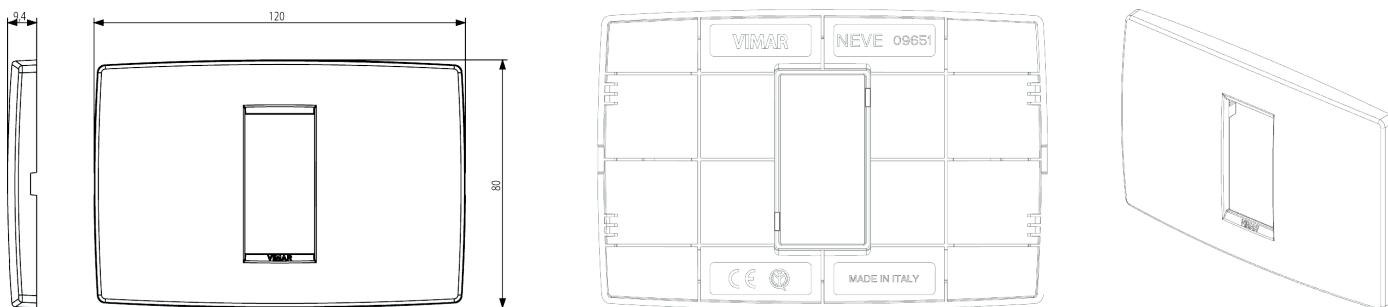

Ficha del producto - 09651.01

Código	09651.01 - Placa 1M central blanco
Familia	Neve / Placas / Placas tecno fijación a presión
Descripción	Placa 1 plaza para cajas 3 módulos, tecnopolímero, blanco
Estado producto	3 - Activo
Cant. mínima de pedido	10 NR
Marca	VIMAR

Dibujos

Volúmenes [download.png](#) - [download.dxf](#)

Vista trasera [download.png](#) - [download.dxf](#)

Vista 3D [download.png](#) - [download.dxf](#)

Marcas

---

01. IMQ - Italia ([download](#))