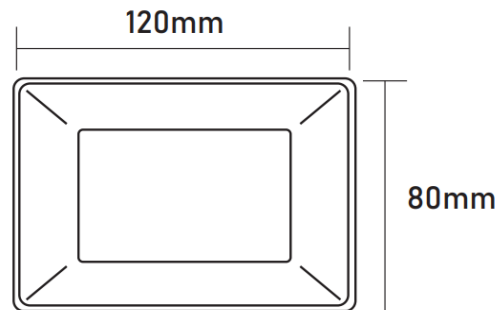

FICHA DEL PRODUCTO

ITEM:

PLACA CIEGA C/SOPORTE

CÓDIGO:

680102964STF

IMAGEN:

 **STANFORD**[®]
ELECTRIC

DESCRIPCIÓN
APLICACIÓN:

Material: Termopolímeros.
Conexión: Tornillo de estribo.
Certificación SEC.

CÓDIGO	DESCRIPCIÓN	CÓDIGO PROVEEDOR
680102961STF	PLACA SIMPLE C/SOPORTE	2961
680102962STF	PLACA DOBLE C/SOPORTE	2962
680102963STF	PLACA TRIPLE C/SOPORTE	2963
680102964STF	PLACA CIEGA C/SOPORTE	2964