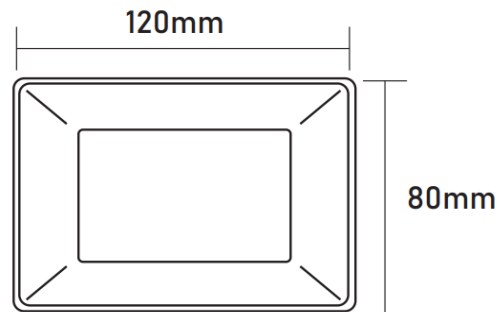

FICHA DEL PRODUCTO

ITEM: PLACA SIMPLE C/SOPORTE

CÓDIGO: 680102961STF

IMAGEN:

STANFORD
ELECTRIC®

DESCRIPCIÓN
APLICACIÓN:

Placa y enchufes de color blanco con diferentes alternativas de módulos que gracias a su amplia variedad le permitirán adaptarse perfectamente a sus necesidades

Utilizado en instalaciones domiciliarias. El color blanco transmite pureza, sencillez y es fácilmente adaptable a diferentes ambientes

Material: Termopolímeros.
Conexión: Tornillo de estribo.
Certificación SEC.

CÓDIGO	DESCRIPCIÓN	CÓDIGO PROVEEDOR
680102961STF	PLACA SIMPLE C/SOPORTE	2961
680102962STF	PLACA DOBLE C/SOPORTE	2962
680102963STF	PLACA TRIPLE C/SOPORTE	2963
680102964STF	PLACA CIEGA C/SOPORTE	2964

WWW.NDU.CL