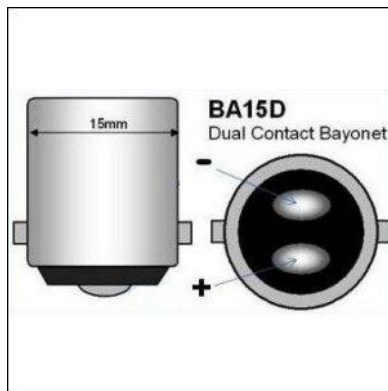

FICHA DEL PRODUCTO

ITEM: Ampolleta Bayoneta Ba15d

CÓDIGO:

IMAGEN:

DESCRIPCIÓN
APLICACIÓN:

590916020PF	Ampolleta Filamento 7W 24Vac/dc para baliza BR50
590916230PF	Ampolleta Filamento 7W 230Vac para baliza BR50
2509107PF	Extractor de ampolletas BA15D
590912250PF	Ampolleta LED BA15D, 230Vac, blanco, 50000h, 1W
590912251PF	Ampolleta LED BA15D, 24V ac/dc, blanco, 50000h, 1W