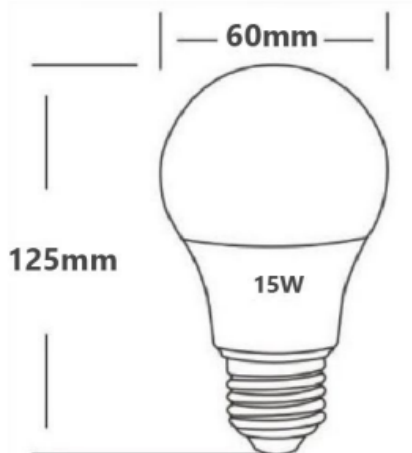

FICHA DEL PRODUCTO

ITEM:

AMPOLLETA LED A60 CLASICA 15W/6500 K/E27 (300)

CÓDIGO:

59088156STF

IMAGEN:

STANFORD[®]
ELECTRIC

DESCRIPCIÓN
APLICACIÓN:

- Ampolleta LED en formato bulbo para la iluminación domestica
- Bajo consumo, hasta un 90% de ahorro energético en comparación con ampolletas incandescentes.
- Larga Duración hasta 30000 horas.
- Tecnología de chip LED SMD.
- No contiene mercurio ni materiales tóxicos.
- Tipo de Distribución: Directo Simétrico.
- Color de Temperatura: 6500K.
- Grado de Protección: IP20
- Base: E27.
- Lumen: 1100
- FP: 0.83
- Tensión Operación: 220 - 240 Vac