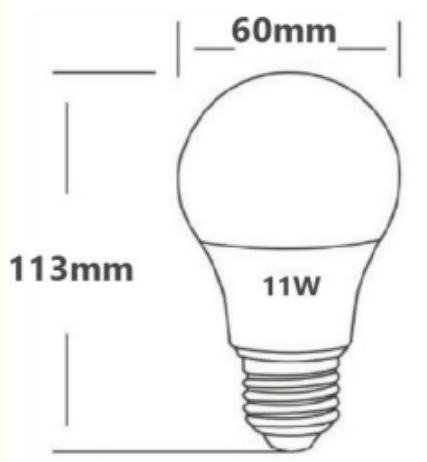

FICHA DEL PRODUCTO

ITEM:

AMPOLLETA LED A60 CLASICA 11W/6500K/E27 (300)

CÓDIGO:

59088116STF

IMAGEN:

STANFORD
ELECTRIC

DESCRIPCIÓN
APLICACIÓN:

- Ampolleta LED en formato bulbo para la iluminación domestica
- Bajo consumo, hasta un 90% de ahorro energético en comparación con ampolletas incandescentes.
- Larga Duración hasta 30000 horas.
- Tecnología de chip LED SMD.
- No contiene mercurio ni materiales tóxicos.
- Tipo de Distribución: Directo Simétrico.
- Color de Temperatura: 6500K.
- Grado de Protección: IP20
- Base: E27.
- Lumen: 1000
- FP: 0.83
- Tensión Operación: 220 - 240 Vac