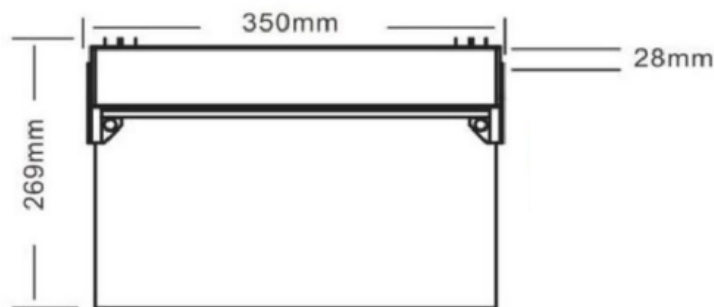

FICHA DEL PRODUCTO

ITEM: Señalización salida, 350x270mm, 1 cara

CÓDIGO: 5907035STF

IMAGEN:

STANFORD
ELECTRIC®

DESCRIPCIÓN
APLICACIÓN:

- Señalética de emergencia recargable tipo LED, ideal para usos en lugares públicos como fabricas, hoteles, colegios, comercios, etc.
- Potencia: 0.3 W
- Lumens: 8.3
- Color: 6000K
- Vida Util: 35000h
- Tiempo de Carga: 12 horas
- Autonomía: 6 horas
- Cuerpo de ABS, panel de PMMA.
- Indicador de Carga.
- Botón de prueba.
- Batería: Níquel-Cadmio 3.6V 500mAH
- Protección: IP20.