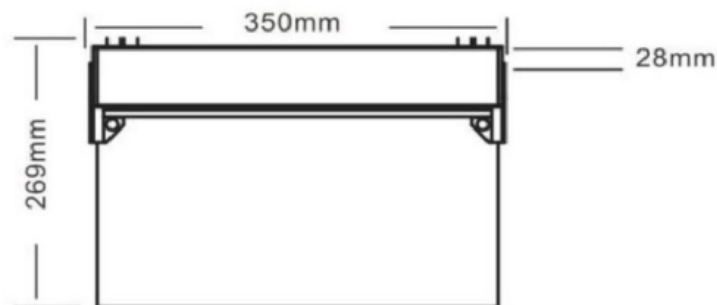

FICHA DEL PRODUCTO

ITEM:

Señalización salida emergencia, 350x270mm, flecha derecha

CÓDIGO:

5907021STF

IMAGEN:

STANFORD
ELECTRIC®

DESCRIPCIÓN
APLICACIÓN:

- Señalética de emergencia recargable tipo LED, ideal para usos en lugares públicos como fabricas, hoteles, colegios, comercios, etc.
- Potencia: 0.3 W
- Lumens: 8.3
- Color: 6000K
- Autonomía: 6 horas
- Cuerpo de ABS, panel de PMMA.
- Batería: Níquel-Cadmio 3.6V 500mAH
- Protección: IP20.