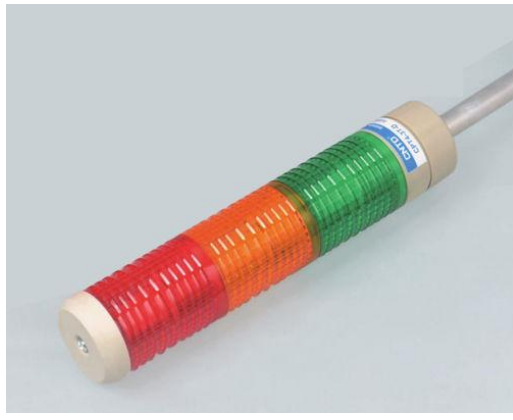

FICHA DEL PRODUCTO

ITEM:

CÓDIGO:

IMAGEN:

DESCRIPCIÓN
APLICACIÓN:

Baliza 24V DC
Montaje a muro (lateral)
3 colores; Verde, amarillo; Rojo
Luz Fija
Incluye sirena piezoelectrica