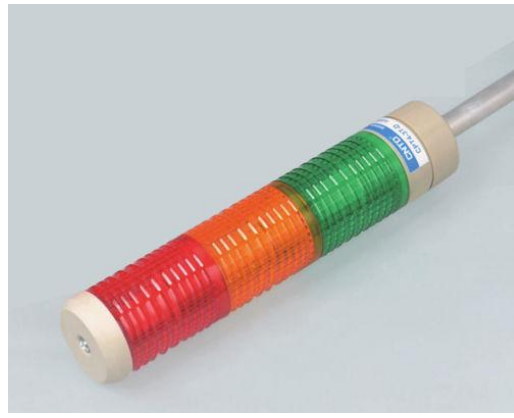

FICHA DEL PRODUCTO

ITEM:

CÓDIGO:

IMAGEN:

DESCRIPCIÓN
APLICACIÓN:

Baliza 24V DC
Montaje a muro (lateral)
3 colores; Verde, amarillo; Rojo
Intermitente
Incluye sirena piezoelectrica