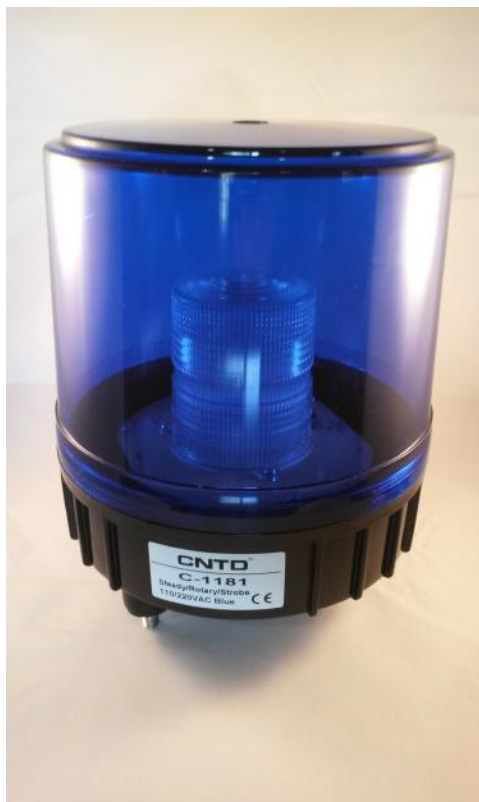

FICHA DEL PRODUCTO

ITEM:

Baliza LED Azul Giratoria/Destellante/fija 12/24Vdc 238mmx174mm

CÓDIGO:

59031134CN

IMAGEN:

CNTD®

DESCRIPCIÓN
APLICACIÓN:

Baliza LED 12/24Vdc.

Selección de operación con Dip switch interno rotativa / Destellante / Fija

Protección IP23

Cableado:

Negro: +12Vdc

Blanco: Negativo/comun

Rojo: +24Vdc

C-1181 rotary/steady/strobe 12/24VDC BLUE