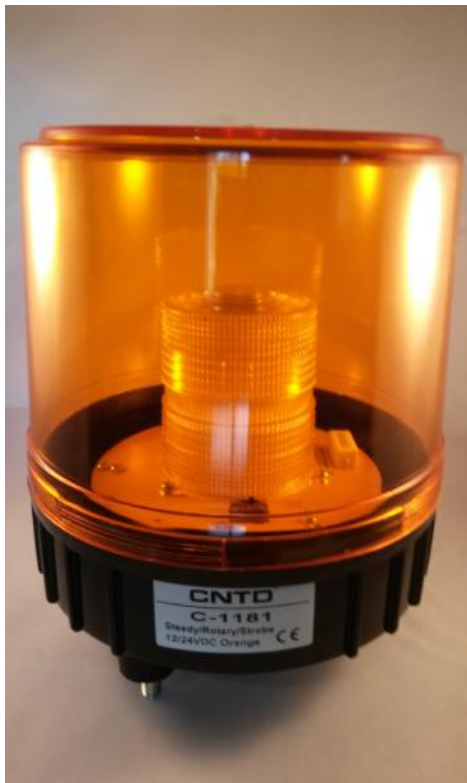

# FICHA DEL PRODUCTO

ITEM: Baliza LED Roja Giratoria + Sirena 12/24Vdc 238mmx174mm

CÓDIGO: 59031132CN

IMAGEN:

CNTD®

DESCRIPCIÓN  
APLICACIÓN:

Baliza LED 12/24Vdc.

Selección de operación con Dip switch interno rotativa / Destellante / Fija

Protección IP23

Cableado:

Negro: +12Vdc

Blanco: Negativo/comun

Rojo: +24Vdc

C-1181 rotary/steady/strobe 12/24VDC RED

[WWW.NDU.CL](http://WWW.NDU.CL)