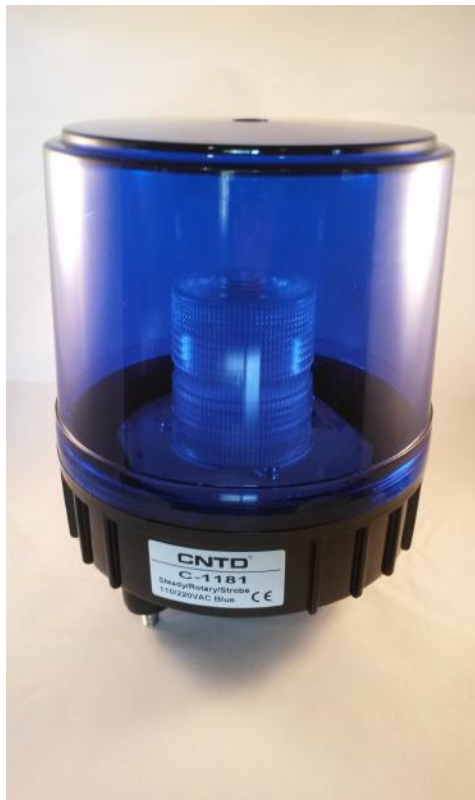

FICHA DEL PRODUCTO

ITEM:

Baliza LED Azul Giratoria/Destellante/Fija 110/220Vac 238mmx174mm

CÓDIGO:

59031131CN

IMAGEN:

DESCRIPCIÓN
APLICACIÓN:

Baliza LED 110/220Vac

Selección de operación con Dip switch interno rotativa / Destellante / Fija

Cableado:

Rojo: Fase

Rojo: Neutro

C-1181 rotary/steady/strobe 110/220VAC BLUE

WWW.NDU.CL