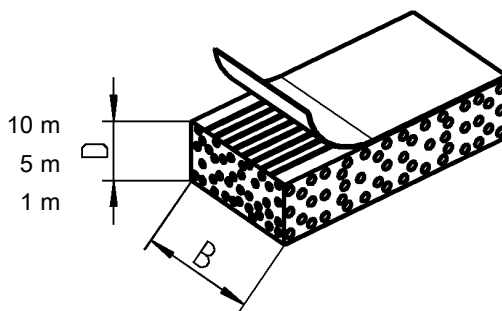

Junta celular autoadhesiva

PROGRAMA 1016

Junta celular autoadhesiva, negra, con malla que elimina arrugas y expansión.
Por rollos:

Para espesor de 3 – 7= el rollo contiene

Para espesor de 8 – 10= el rollo contiene

A partir de 11= tiras de

Medidas en stock.

Todas las otras medidas, plazo de entrega 2 a 3 semanas.

Dimensiones				Dimensiones				
Ancho	Espe-sor	Goma Natural	Cloropreno	Ancho	Espe-sor	Goma Natural	Cloropreno	
10	3	1016-13	1016-61	30	10	1016-123	1016-159	
	4	1016-14	1016-62		12	1016-124	1016-160	
	5	1016-15	1016-63		15	1016-125	1016-161	
	6	1016-75	1016-99		20	1016-126	1016-162	
	8	1016-76	1016-100		25	1016-127	1016-163	
15	10	1016-77	1016-101	40	5	1016-128	1016-164	
	3	1016-16	1016-64		10	1016-129	1016-165	
	4	1016-17	1016-65		15	1016-130	1016-166	
	5	1016-18	1016-66		20	1016-131	1016-167	
	6	1016-78	1016-102		25	1016-132	1016-168	
	8	1016-79	1016-103		30	1016-133	1016-169	
	10	1016-80	1016-104		50	5	1016-134	1016-170
12	1016-81	1016-105	10	1016-135		1016-171		
15	1016-82	1016-106	15	1016-136		1016-172		
3	1016-19	1016-67	20	1016-137		1016-173		
4	1016-20	1016-68	25	1016-138		1016-174		
20	5	1016-21	1016-69	60	30	1016-139	1016-175	
	6	1016-83	1016-107		5	1016-140	1016-176	
	8	1016-84	1016-108		10	1016-141	1016-177	
	10	1016-85	1016-109		15	1016-142	1016-178	
	12	1016-86	1016-110		20	1016-143	1016-179	
	15	1016-87	1016-111		25	1016-144	1016-180	
	20	1016-88	1016-112		30	1016-145	1016-181	
	3	1016-89	1016-113		70	5	1016-146	1016-182
	4	1016-90	1016-114			10	1016-147	1016-183
	6	1016-91	1016-115			15	1016-148	1016-184
8	1016-92	1016-116	20	1016-149		1016-185		
10	1016-93	1016-117	25	1016-150		1016-186		
12	1016-94	1016-118	30	1016-151		1016-187		
15	1016-95	1016-119	80	5		1016-152	1016-188	
20	1016-96	1016-120		10		1016-153	1016-189	
3	1016-22	1016-70		15	1016-154	1016-190		
4	1016-23	1016-71		20	1016-155	1016-191		
30	5	1016-24	1016-72	25	1016-156	1016-192		
	6	1016-97	1016-121	30	1016-157	1016-193		
	8	1016-98	1016-122	40	1016-158	1016-194		