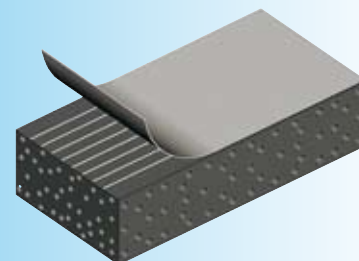

Junta celular autoadhesiva

PROGRAMA 1016

Junta celular autoadhesiva, negra, con malla que elimina arrugas y expansión.
Por rollos:

Para espesor de 3 – 7= el rollo contiene

Para espesor de 8 – 10= el rollo contiene

A partir de 11= tiras de

Medidas en stock.

Todas las otras medidas, plazo de entrega 2 a 3 semanas.

Dimensiones				Dimensiones				
Ancho	Espe-sor	Goma Natural	Cloropreno	Ancho	Espe-sor	Goma Natural	Cloropreno	
10	3	1016-13	1016-61	30	10	1016-123	1016-159	
	4	1016-14	1016-62		12	1016-124	1016-160	
	5	1016-15	1016-63		15	1016-125	1016-161	
	6	1016-75	1016-99		20	1016-126	1016-162	
	8	1016-76	1016-100		25	1016-127	1016-163	
15	10	1016-77	1016-101	40	5	1016-128	1016-164	
	3	1016-16	1016-64		10	1016-129	1016-165	
	4	1016-17	1016-65		15	1016-130	1016-166	
	5	1016-18	1016-66		20	1016-131	1016-167	
	6	1016-78	1016-102		25	1016-132	1016-168	
	8	1016-79	1016-103		30	1016-133	1016-169	
	10	1016-80	1016-104		50	5	1016-134	1016-170
12	1016-81	1016-105	10	1016-135		1016-171		
15	1016-82	1016-106	15	1016-136		1016-172		
3	1016-19	1016-67	20	1016-137		1016-173		
4	1016-20	1016-68	25	1016-138		1016-174		
20	5	1016-21	1016-69	60	30	1016-139	1016-175	
	6	1016-83	1016-107		5	1016-140	1016-176	
	8	1016-84	1016-108		10	1016-141	1016-177	
	10	1016-85	1016-109		15	1016-142	1016-178	
	12	1016-86	1016-110		20	1016-143	1016-179	
	15	1016-87	1016-111		25	1016-144	1016-180	
	20	1016-88	1016-112		30	1016-145	1016-181	
	3	1016-89	1016-113		70	5	1016-146	1016-182
	4	1016-90	1016-114			10	1016-147	1016-183
	6	1016-91	1016-115			15	1016-148	1016-184
8	1016-92	1016-116	20	1016-149		1016-185		
10	1016-93	1016-117	25	1016-150		1016-186		
12	1016-94	1016-118	30	1016-151		1016-187		
15	1016-95	1016-119	80	5		1016-152	1016-188	
20	1016-96	1016-120		10		1016-153	1016-189	
3	1016-22	1016-70		15	1016-154	1016-190		
4	1016-23	1016-71		20	1016-155	1016-191		
30	5	1016-24	1016-72	25	1016-156	1016-192		
	6	1016-97	1016-121	30	1016-157	1016-193		
	8	1016-98	1016-122	40	1016-158	1016-194		