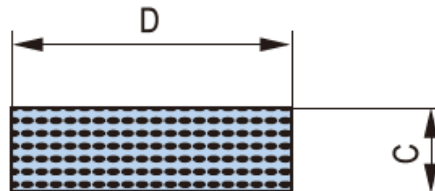

# FICHA DEL PRODUCTO

ITEM: cinta espuma sellado 5x15mm MFT-102

CÓDIGO: 550110515FTH

IMAGEN:

DESCRIPCIÓN  
APLICACIÓN:

## MFT-102

Tira de sellado cuadrada de espuma de esponja

Rollo 10 metros

Nota: Adhesivo posterior puede ser cinta Soken importada, cinta de fibra de malla, cinta 3M u otras marcas de cinta.

	C	D
MTF-86	3	12
MTF-94	4	12
MTF-95	4	15
MTF-97	4	25
MTF-102	5	15
MTF-108	6	20
MTF-109	6	25