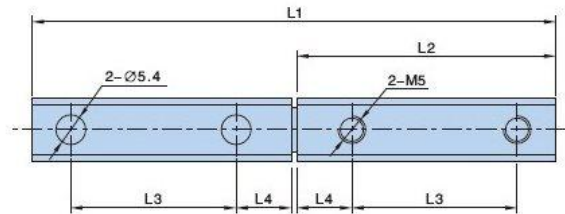

FICHA DEL PRODUCTO

ITEM:

CÓDIGO:

IMAGEN:

DESCRIPCIÓN
APLICACIÓN:

Material: Acero Cromado
hilos: M5
Instalacion: Externa 90°
Apertura: 180°

Producto	L1	L2	L3	L4
4936155FTH	95	47	30	10
4936190FTH	55	27	15	6