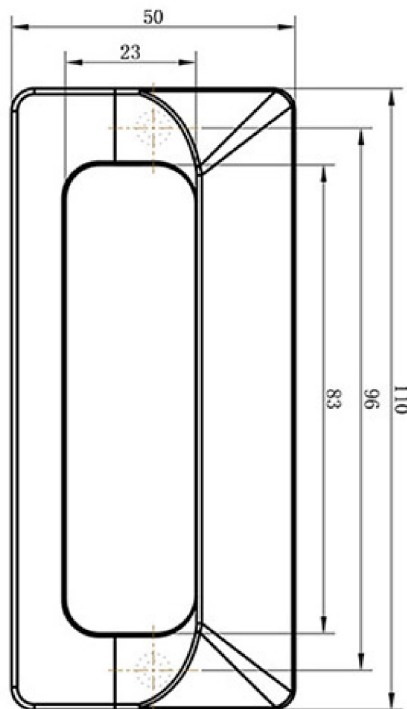

FICHA DEL PRODUCTO

ITEM: manilla encaje zamak / abs

CÓDIGO: 4934049FTH

IMAGEN:

DESCRIPCIÓN
APLICACIÓN:

PL049
Manilla cromada, cubierta trasera ABS

■ Cut out