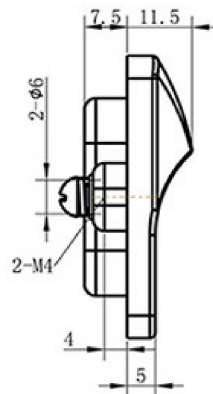

FICHA DEL PRODUCTO

ITEM: manilla encaje zamak / abs

CÓDIGO: 4934049FTH

IMAGEN:

DESCRIPCIÓN
APLICACIÓN:

PL049
Manilla cromada, cubierta trasera ABS

■ Cut out