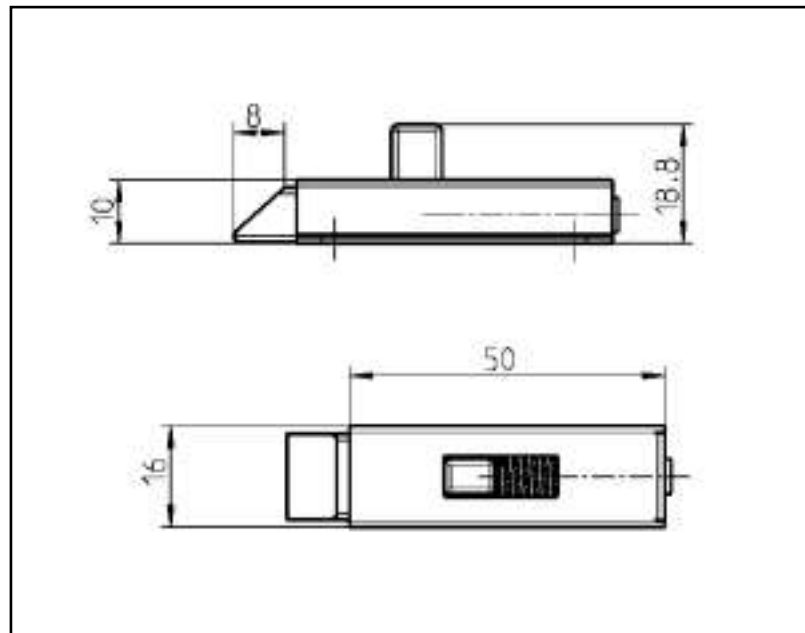

FICHA DEL PRODUCTO

ITEM:

Picaporte interior para puertas; en acero bruto; fijación soldable.

CÓDIGO:

493104EK

IMAGEN:

Imagen de Referencia.

DESCRIPCIÓN
APLICACIÓN:

Picaporte.

Picaporte o pestillo de resbalón fabricado en acero bruto y pasador en zamak zincado. Fijación a puerta soldable. Esta diseñado para su uso dentro o fuera de zona estanca.

Uso: Cierre o apertura de puertas.