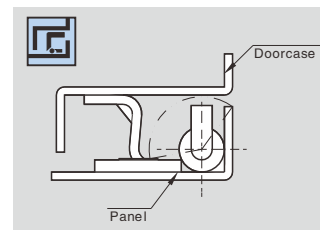

FICHA DEL PRODUCTO

ITEM:

CÓDIGO:

IMAGEN:

DESCRIPCIÓN
APLICACIÓN:

Bisagra 120°
Acero Zincado

Medidas (mm)								Cod. NDU	Peso (g)
L1	L2	L3	L4	L5	L6	H	Ø D		
80	66	26.5	29	22	15.5	19	6.3	492680FTH	102
60	48	18.5	32.8	26.8	12.5	24.2	5.3	492660FTH	93