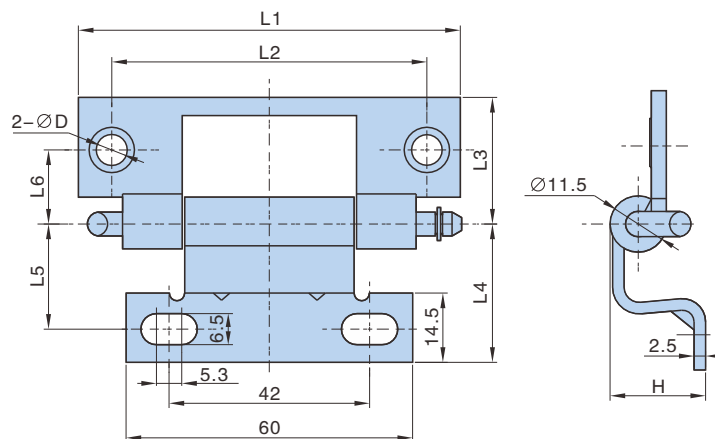

FICHA DEL PRODUCTO

ITEM:

CÓDIGO:

IMAGEN:

DESCRIPCIÓN
APLICACIÓN:

Bisagra 120°
Acero Zincado

Medidas (mm)								Cod. NDU	Peso (g)
L1	L2	L3	L4	L5	L6	H	Ø D		
80	66	26.5	29	22	15.5	19	6.3	492680FTH	102
60	48	18.5	32.8	26.8	12.5	24.2	5.3	492660FTH	93