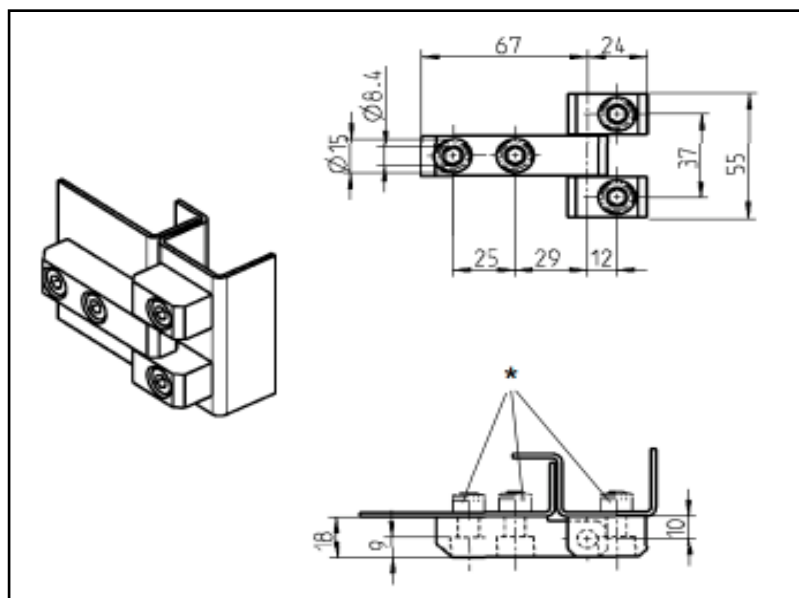

Imagen de Referencia.

DESCRIPCIÓN
APLICACIÓN:

Bisagra de 180°, Atornillable.

Bisagra de 180°, atornillable, de 3 piezas, El cuerpo esta fabricado de Acero Cincado, ejes y arandelas de laton niquelado.

Esta bisagra es para armarios alineados con puerta sencilla y de uso exterior. Este producto cuenta con Rostfrei, garantiza que estara libre de corrosión.

Uso: Para armarios alineados con puerta sencilla. Uso interior.