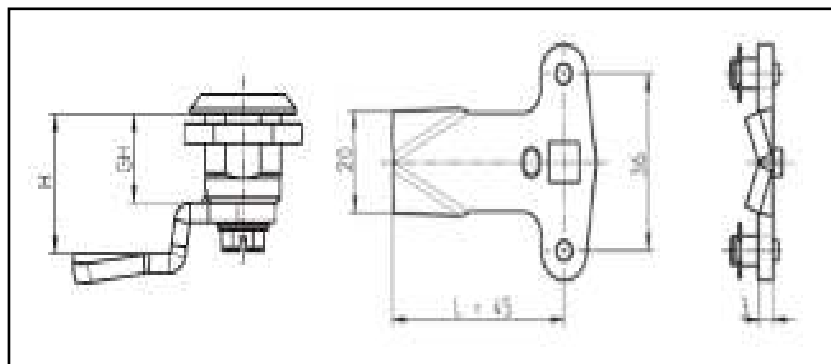

# FICHA DEL PRODUCTO

ITEM:

Lengueta de Acero Cincado, 3 puntos, Largo 45mm H=34mm.

CÓDIGO:

491134EK

IMAGEN:

Imagen de Referencia.

DESCRIPCIÓN  
APLICACIÓN:

## Lengueta para Cierres.

La lengüeta forma parte de un sistema de cierre de gabinetes, su función es asegurar la puerta del gabinete y mantenerla cerrada. La lengüeta de Acero Cincado tiene un largo de 45mm, y una altura que depende de las necesidades de usuario. Dispone de conexión a varillas, posee 3 puntos de cerrado. Se utiliza dentro de zona estanca y es una lengüeta con ranura de stop. Compatible con las varilla de poliamida Cod: 492102EK y con guía para varilla de poliamida Cod: 492105EK.

Uso: Componente de sistema de cierre.

### Características

Largo: 45mm.  
Ancho: 20mm.  
Espesor: 3mm.  
GH: 18mm.  
H: 34mm.

Esta lengüeta es compatible con cualquiera de nuestros cierres EMKA.

[WWW.NDU.CL](http://WWW.NDU.CL)