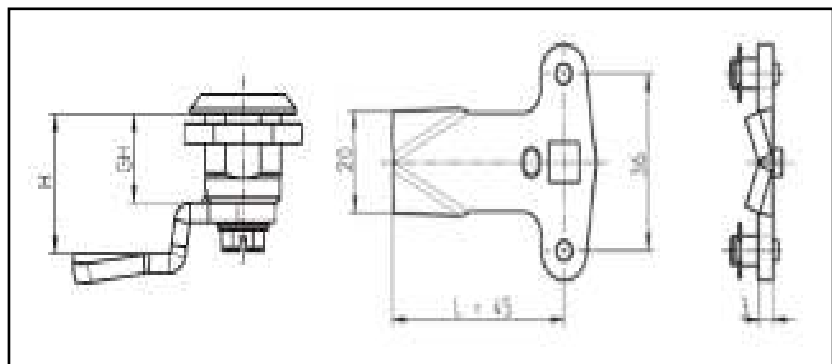

FICHA DEL PRODUCTO

ITEM:

Lengüeta de Acero Cincado, 3 puntos, Largo 45mm H=22mm.

CÓDIGO:

491122EK

IMAGEN:

Imagen de Referencia.

DESCRIPCIÓN
APLICACIÓN:

Lengüeta para Cierres.

La lengüeta forma parte de un sistema de cierre de gabinetes, su función es asegurar la puerta del gabinete y mantenerla cerrada. La lengüeta de Acero Cincado tiene un largo de 45mm, y una altura que depende de las necesidades de usuario. Dispone de conexión a varillas, posee 3 puntos de cerrado. Se utiliza dentro de zona estanca y es una lengüeta con ranura de stop. Compatible con las varilla de poliamida Cod: 492102EK y con guía para varilla de poliamida Cod: 492105EK.

Uso: Componente de sistema de cierre.

Características

Largo: 45mm.
Ancho: 20mm.
Espesor: 3mm.
GH: 18mm.
H: 22mm.

Esta lengüeta es compatible con cualquiera de nuestros cierres EMKA.

WWW.NDU.CL