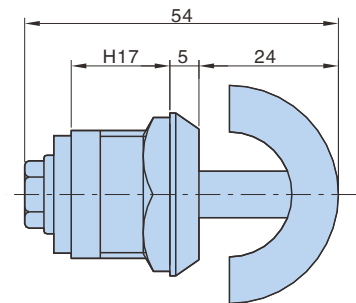

FICHA DEL PRODUCTO

ITEM:

CÓDIGO:

IMAGEN:

DESCRIPCIÓN
APLICACIÓN:

Cierre con manilla
Material: ZAMAK
Acabado: CROMADO
Peso: 100g

■ Cut Out