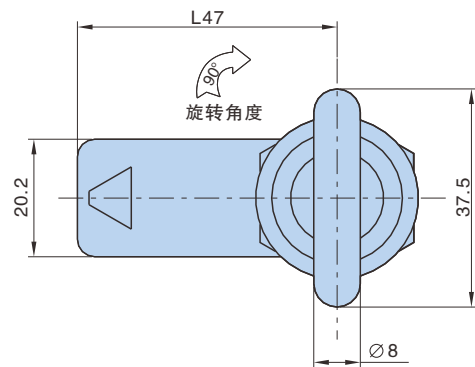

FICHA DEL PRODUCTO

ITEM:

CÓDIGO:

IMAGEN:

DESCRIPCIÓN
APLICACIÓN:

Cierre con manilla
Material: ZAMAK
Acabado: CROMADO
Peso: 100g

■ Cut Out