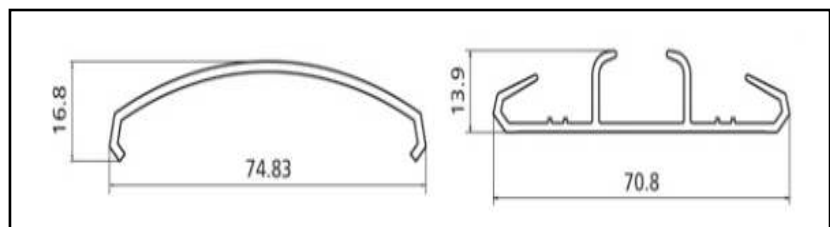

FICHA DEL PRODUCTO

ITEM:

Canaleta gris para piso CP7517.

CÓDIGO:

450507100HT

IMAGEN:

HellermannTyton

Imagen de Referencia.

DESCRIPCIÓN
APLICACIÓN:

Canaleta de piso CP7517.

La canaleta de piso CP7517, es proyectada para proporcionar una correcta y ordenada distribución de cables en pisos de industrias, oficinas, etc. Esta fabricado de IBF de 75 x 17mm.

Uso: Sistema de canalización y ruteo de piso.

Características

Tipo: CP7517.

Medidas: 75 x 17mm.

Longitud: 2mts.

Color: Gris.

WWW.NDU.CL