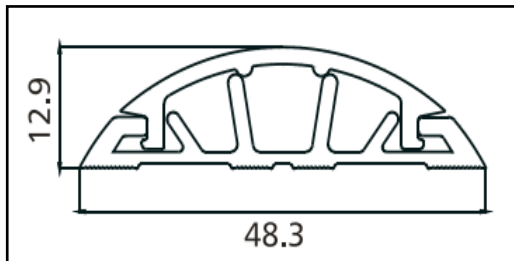

### Canaleta de piso CP4813.

La canaleta de piso CP4813, es proyectada para proporcionar una correcta y ordenada distribución de cables en pisos de industrias, oficinas, etc.

Uso: Sistema de canalización y ruteo de piso.

#### Características

Tipo: CP4813.

Medidas: 48 x 13mm.

Longitud: 2mts.

Color: Gris.

[WWW.NDU.CL](http://WWW.NDU.CL)