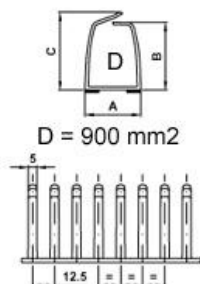

# FICHA DEL PRODUCTO

ITEM: Canaleta ranurada flexible autoadhesiva, PVC ignifugo

CÓDIGO:

IMAGEN:

 **BOCCHIOTTI**

DESCRIPCIÓN  
APLICACIÓN:

Canaleta ranurada flexible autoadhesiva, 30x33x500mm  
45023033BO  
Medidas(mm): A: 32 ; B: 38,5 ; C: 43

Canaleta ranurada flexible autoadhesiva, 40x44x500mm  
45024044BO  
Medidas(mm):A: 42,5 ; B: 48,5 ; C: 55