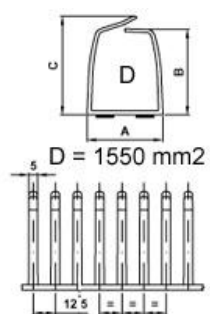

# FICHA DEL PRODUCTO

ITEM: Canaleta ranurada flexible autoadhesiva, PVC ignifugo

CÓDIGO:

IMAGEN:

 **BOCCHIOTTI**

DESCRIPCIÓN  
APLICACIÓN:

Canaleta ranurada flexible autoadhesiva, 30x33x500mm  
45023033BO  
Medidas(mm): A: 32 ; B: 38,5 ; C: 43

Canaleta ranurada flexible autoadhesiva, 40x44x500mm  
45024044BO  
Medidas(mm):A: 42,5 ; B: 48,5 ; C: 55