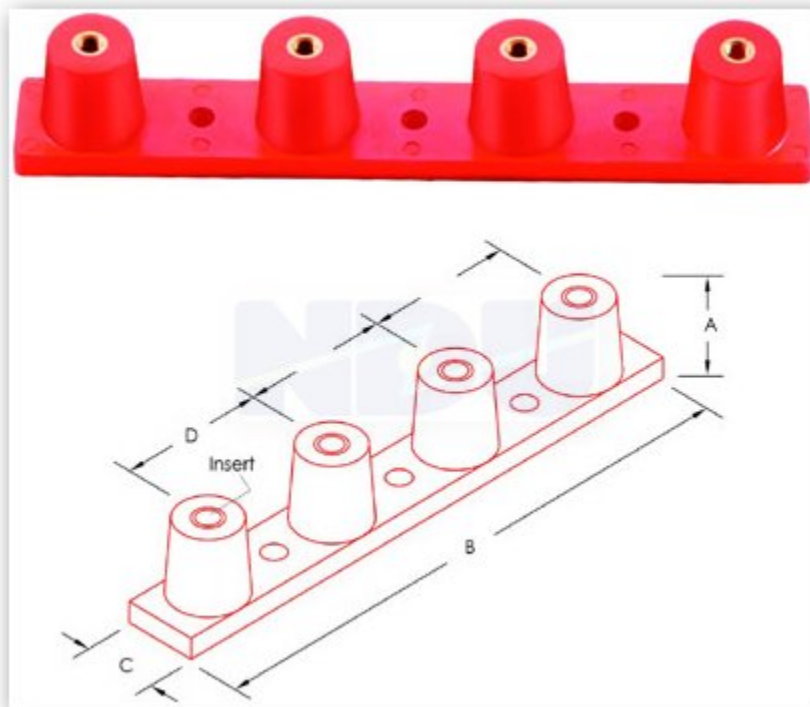

FICHA DEL PRODUCTO

Aislador combi de 4 conos An=45 Al=45 L=230mm M8 a 60mm

371704560PW

ImAGEn:

DESCRIPCIÓN
APLICACIÓN:

POWERMAT code	Dimension							Std. Pkg. (Nos.)	Box Wt. (Kg.)
	A	B	C	E	ØD	Insert	TL		
PD4C-845	45	230	35	60	8	M 8	12	10	4.200