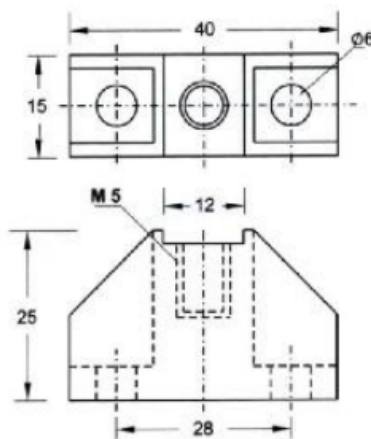

FICHA DEL PRODUCTO

Soporte para regletas NLS 12 (M5), 15x25x40mm, rojo

37140200PW

ImAGEn:

DESCRIPCIÓN
APLICACIÓN:

- Material aislador: resina poliéster reforzado de alto grado, DMC.
- Color: Rojo
- Rigidez Dieléctrica: 10 kV/mm.