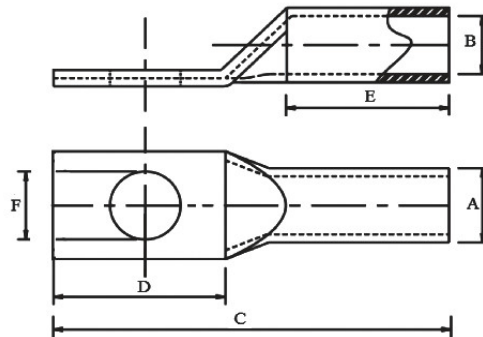

# FICHA DEL PRODUCTO

ITEM:

Terminal desnudo estañado; Tinned Copper Cable Lug

CÓDIGO:

IMAGEN:

*Akcelport*

DESCRIPCIÓN  
APLICACIÓN:

GAUGE AWG	Stud Size F	A mm	B mm	C mm	D mm	E mm
8 AWG	5.0mm	6.5	4.5	33	17	13
6 AWG	7.0mm	7.5	5	37	18	16
4 AWG	7.0mm	8.6	6.2	40	18	17
3 AWG	8.5mm	9.5	7.3	41	19	18
2 AWG	8.5mm	10.5	7.8	43	20	18
1 AWG	8.5mm	11.7	9.1	43	20	18
1/0 AWG	8.5mm	13	10	46	20	19
2/0 AWG	10.5mm	14.2	11.2	47	20	19
3/0 AWG	10.5mm	15.7	12.7	50	20	22
4/0 AWG	13.5mm	17.4	13.9	60	27	25
250AWG	13.5mm	19	15.1	63	27	28
300AWG	13.5mm	20.6	16.5	65	27	30
350AWG	13.5mm	22	17.8	65	27	30
400AWG	13.5mm	25	19.5	70	27	32
500AWG	13.5mm	26	21.2	77	30	35
600AWG	13.5mm	30	23.6	90	38	38
700AWG	13.5mm	31.7	25.4	110	47	46
750AWG	13.5mm	33	26.2	114	49	48
800AWG	13.5mm	33.5	27	118	50	50
1000AWG	13.5mm	36.5	30.2	126	52	48