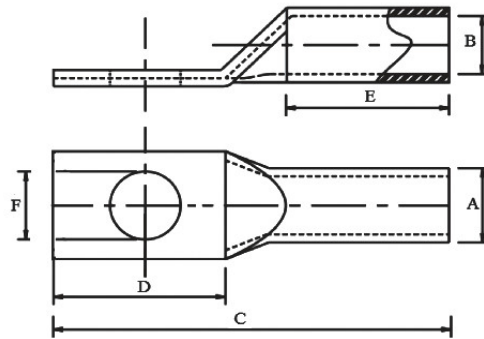

# FICHA DEL PRODUCTO

ITEM:

Terminal desnudo estañado; Tinned Copper Cable Lug

CÓDIGO:

IMAGEN:

*Akcelport*

DESCRIPCIÓN  
APLICACIÓN:

GAUGE AWG	Stud Size F	A mm	B mm	C mm	D mm	E mm
8 AWG	5.0mm	6.5	4.5	33	17	13
6 AWG	7.0mm	7.5	5	37	18	16
4 AWG	7.0mm	8.6	6.2	40	18	17
3 AWG	8.5mm	9.5	7.3	41	19	18
2 AWG	8.5mm	10.5	7.8	43	20	18
1 AWG	8.5mm	11.7	9.1	43	20	18
1/0 AWG	8.5mm	13	10	46	20	19
2/0 AWG	10.5mm	14.2	11.2	47	20	19
3/0 AWG	10.5mm	15.7	12.7	50	20	22
4/0 AWG	13.5mm	17.4	13.9	60	27	25
250AWG	13.5mm	19	15.1	63	27	28
300AWG	13.5mm	20.6	16.5	65	27	30
350AWG	13.5mm	22	17.8	65	27	30
400AWG	13.5mm	25	19.5	70	27	32
500AWG	13.5mm	26	21.2	77	30	35
600AWG	13.5mm	30	23.6	90	38	38
700AWG	13.5mm	31.7	25.4	110	47	46
750AWG	13.5mm	33	26.2	114	49	48
800AWG	13.5mm	33.5	27	118	50	50
1000AWG	13.5mm	36.5	30.2	126	52	48