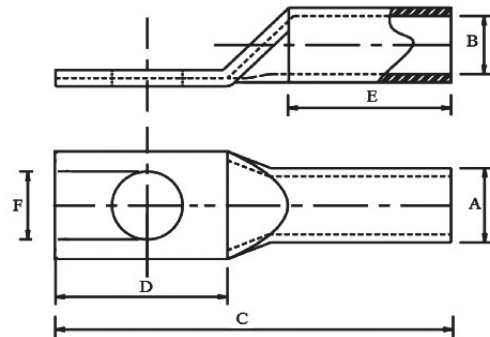

FICHA DEL PRODUCTO

ITEM:

Terminal desnudo estañado 500MCM (240mm²) perf 13.5mm

CÓDIGO:

35090350AK

IMAGEN:

DESCRIPCIÓN
APLICACIÓN:

Fabricado en cobre ETP
Acabado: estañado galvánico

GAUGE AWG	Stud Size F	A mm	B mm	C mm	D mm	E mm
8 AWG	5.0mm	6.5	4.5	33	17	13
6 AWG	7.0mm	7.5	5	37	18	16
4 AWG	7.0mm	8.6	6.2	40	18	17
3 AWG	8.5mm	9.5	7.3	41	19	18
2 AWG	8.5mm	10.5	7.8	43	20	18
1 AWG	8.5mm	11.7	9.1	43	20	18
1/0 AWG	8.5mm	13	10	46	20	19
2/0 AWG	10.5mm	14.2	11.2	47	20	19
3/0 AWG	10.5mm	15.7	12.7	50	20	22
4/0 AWG	13.5mm	17.4	13.9	60	27	25
250AWG	13.5mm	19	15.1	63	27	28
300AWG	13.5mm	20.6	16.5	65	27	30
350AWG	13.5mm	22	17.8	65	27	30
400AWG	13.5mm	25	19.5	70	27	32
500AWG	13.5mm	26	21.2	77	30	35
600AWG	13.5mm	30	23.6	90	38	38
700AWG	13.5mm	31.7	25.4	110	47	46
750AWG	13.5mm	33	26.2	114	49	48
800AWG	13.5mm	33.5	27	118	50	50
1000AWG	13.5mm	36.5	30.2	126	52	48