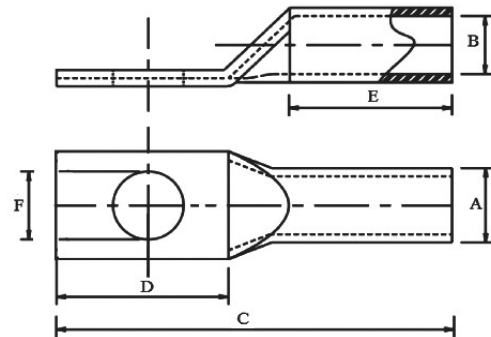

FICHA DEL PRODUCTO

ITEM:

Terminal desnudo estañado 350MCM (185mm²) perf 13.5mm

CÓDIGO:

35090350AK

IMAGEN:

DESCRIPCIÓN
APLICACIÓN:

Fabricado en cobre ETP
Acabado: estañado galvánico

GAUGE AWG	Stud Size F	A mm	B mm	C mm	D mm	E mm
8 AWG	5.0mm	6.5	4.5	33	17	13
6 AWG	7.0mm	7.5	5	37	18	16
4 AWG	7.0mm	8.6	6.2	40	18	17
3 AWG	8.5mm	9.5	7.3	41	19	18
2 AWG	8.5mm	10.5	7.8	43	20	18
1 AWG	8.5mm	11.7	9.1	43	20	18
1/0 AWG	8.5mm	13	10	46	20	19
2/0 AWG	10.5mm	14.2	11.2	47	20	19
3/0 AWG	10.5mm	15.7	12.7	50	20	22
4/0 AWG	13.5mm	17.4	13.9	60	27	25
250AWG	13.5mm	19	15.1	63	27	28
300AWG	13.5mm	20.6	16.5	65	27	30
350AWG	13.5mm	22	17.8	65	27	30
400AWG	13.5mm	25	19.5	70	27	32
500AWG	13.5mm	26	21.2	77	30	35
600AWG	13.5mm	30	23.6	90	38	38
700AWG	13.5mm	31.7	25.4	110	47	46
750AWG	13.5mm	33	26.2	114	49	48
800AWG	13.5mm	33.5	27	118	50	50
1000AWG	13.5mm	36.5	30.2	126	52	48