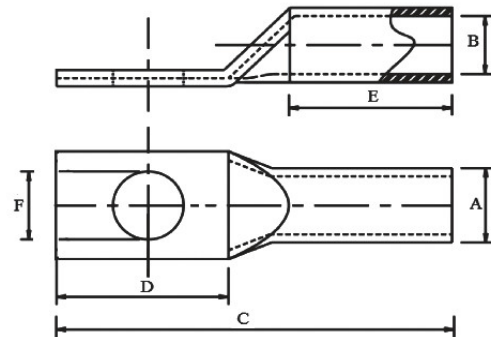

FICHA DEL PRODUCTO

ITEM:

Terminal desnudo estañado 250MCM (120mm²) perf 13.5mm

CÓDIGO:

35090250AK

IMAGEN:

DESCRIPCIÓN
APLICACIÓN:

Fabricado en cobre ETP
Acabado: estañado galvánico

GAUGE AWG	Stud Size F	A mm	B mm	C mm	D mm	E mm
8 AWG	5.0mm	6.5	4.5	33	17	13
6 AWG	7.0mm	7.5	5	37	18	16
4 AWG	7.0mm	8.6	6.2	40	18	17
3 AWG	8.5mm	9.5	7.3	41	19	18
2 AWG	8.5mm	10.5	7.8	43	20	18
1 AWG	8.5mm	11.7	9.1	43	20	18
1/0 AWG	8.5mm	13	10	46	20	19
2/0 AWG	10.5mm	14.2	11.2	47	20	19
3/0 AWG	10.5mm	15.7	12.7	50	20	22
4/0 AWG	13.5mm	17.4	13.9	60	27	25
250AWG	13.5mm	19	15.1	63	27	28
300AWG	13.5mm	20.6	16.5	65	27	30
350AWG	13.5mm	22	17.8	65	27	30
400AWG	13.5mm	25	19.5	70	27	32
500AWG	13.5mm	26	21.2	77	30	35
600AWG	13.5mm	30	23.6	90	38	38
700AWG	13.5mm	31.7	25.4	110	47	46
750AWG	13.5mm	33	26.2	114	49	48
800AWG	13.5mm	33.5	27	118	50	50
1000AWG	13.5mm	36.5	30.2	126	52	48