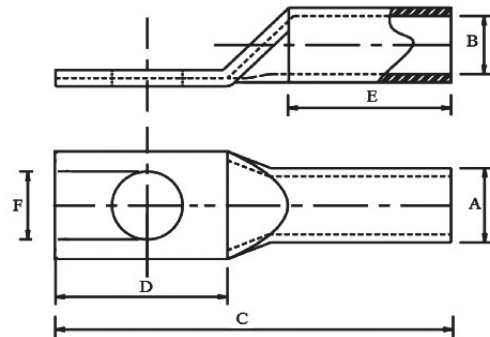

# FICHA DEL PRODUCTO

ITEM:

Terminal desnudo estañado 2/0AWG (70mm<sup>2</sup>) perf 10.5mm

CÓDIGO:

35090020AK

IMAGEN:

DESCRIPCIÓN  
APLICACIÓN:

Fabricado en cobre ETP  
Acabado: estañado galvánico

GAUGE AWG	Stud Size F	A mm	B mm	C mm	D mm	E mm
8 AWG	5.0mm	6.5	4.5	33	17	13
6 AWG	7.0mm	7.5	5	37	18	16
4 AWG	7.0mm	8.6	6.2	40	18	17
3 AWG	8.5mm	9.5	7.3	41	19	18
2 AWG	8.5mm	10.5	7.8	43	20	18
1 AWG	8.5mm	11.7	9.1	43	20	18
1/0 AWG	8.5mm	13	10	46	20	19
2/0 AWG	10.5mm	14.2	11.2	47	20	19
3/0 AWG	10.5mm	15.7	12.7	50	20	22
4/0 AWG	13.5mm	17.4	13.9	60	27	25
250AWG	13.5mm	19	15.1	63	27	28
300AWG	13.5mm	20.6	16.5	65	27	30
350AWG	13.5mm	22	17.8	65	27	30
400AWG	13.5mm	25	19.5	70	27	32
500AWG	13.5mm	26	21.2	77	30	35
600AWG	13.5mm	30	23.6	90	38	38
700AWG	13.5mm	31.7	25.4	110	47	46
750AWG	13.5mm	33	26.2	114	49	48
800AWG	13.5mm	33.5	27	118	50	50
1000AWG	13.5mm	36.5	30.2	126	52	48