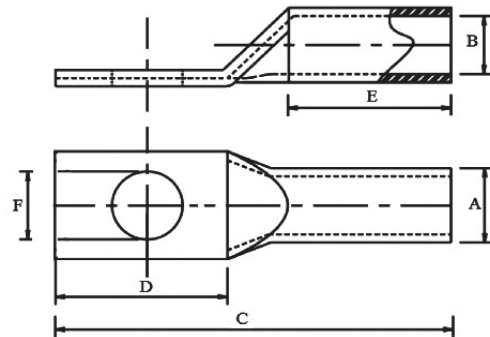

# FICHA DEL PRODUCTO

ITEM:

Terminal desnudo estañado 3AWG (25mm<sup>2</sup>) perf 8.5mm

CÓDIGO:

35090003AK

IMAGEN:

DESCRIPCIÓN  
APLICACIÓN:

Fabricado en cobre ETP  
Acabado: estañado galvánico

GAUGE AWG	Stud Size F	A mm	B mm	C mm	D mm	E mm
8 AWG	5.0mm	6.5	4.5	33	17	13
6 AWG	7.0mm	7.5	5	37	18	16
4 AWG	7.0mm	8.6	6.2	40	18	17
3 AWG	8.5mm	9.5	7.3	41	19	18
2 AWG	8.5mm	10.5	7.8	43	20	18
1 AWG	8.5mm	11.7	9.1	43	20	18
1/0 AWG	8.5mm	13	10	46	20	19
2/0 AWG	10.5mm	14.2	11.2	47	20	19
3/0 AWG	10.5mm	15.7	12.7	50	20	22
4/0 AWG	13.5mm	17.4	13.9	60	27	25
250AWG	13.5mm	19	15.1	63	27	28
300AWG	13.5mm	20.6	16.5	65	27	30
350AWG	13.5mm	22	17.8	65	27	30
400AWG	13.5mm	25	19.5	70	27	32
500AWG	13.5mm	26	21.2	77	30	35
600AWG	13.5mm	30	23.6	90	38	38
700AWG	13.5mm	31.7	25.4	110	47	46
750AWG	13.5mm	33	26.2	114	49	48
800AWG	13.5mm	33.5	27	118	50	50
1000AWG	13.5mm	36.5	30.2	126	52	48