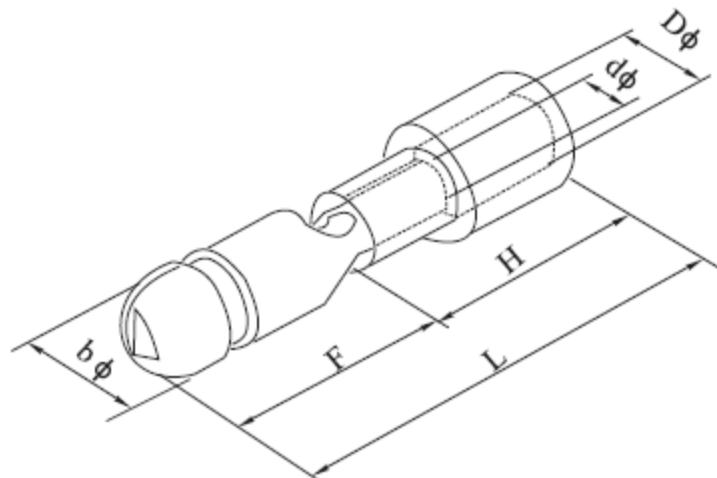

# FICHA DEL PRODUCTO

Terminal faston circ. Macho amar. 4-6mm<sup>2</sup> (12-10AWG) 100un

350466FCH

ImAGEn:

DESCRIPCIÓN  
APLICACIÓN:

Para cables de 4 a 6 mm<sup>2</sup>

Corriente máxima 24A

Espesor del material (mm)	Dimensiones						
	b Ø (mm)	F (mm)	D Ø (mm)	d Ø (mm)	H (mm)	L (mm)	Color
0,4	5	11	4,5	3,4	14	25	Amarillo