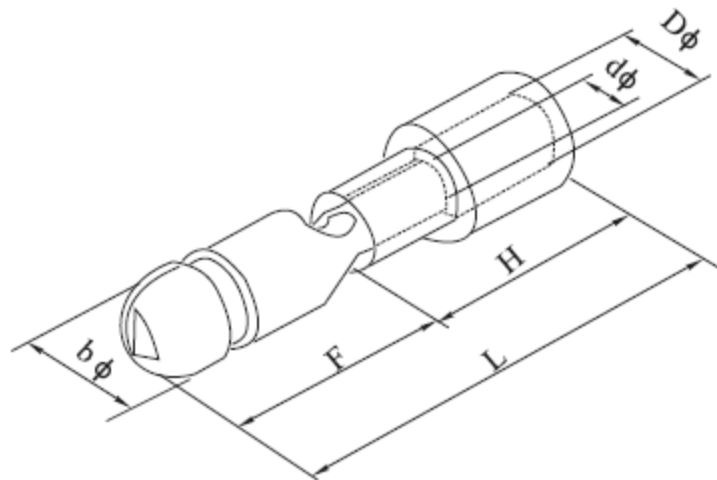

FICHA DEL PRODUCTO

Terminal faston circ. macho rojo 0,5-1,5mm² (22-16AWG) 100u

350462FCH

ImAGEn:

DESCRIPCIÓN
APLICACIÓN:

Para cables de 0.5 a 1.5 mm²

Corriente máxima 10A

Espesor del material (mm)	Dimensiones						
	b Ø (mm)	F (mm)	D Ø (mm)	d Ø (mm)	H (mm)	L (mm)	Color
0,4	4	11	2,7	1,7	10	21	Rojo