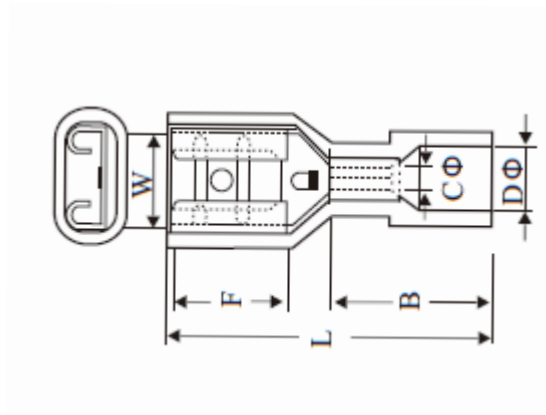

# FICHA DEL PRODUCTO

ITEM:

Terminal faston aislado compl hembra 12-10AWG amar.

CÓDIGO:

350435YC

IMAGEN:

DESCRIPCIÓN  
APLICACIÓN:

Seccion Cable	Lengüeta (mm)	Dimension (mm)							Color
		W	F	L	B	Dφ	Cφ	T	
22-16 AWG	0.8 X 6.35	6.6	7.3	22.0	11.0	4.0	1.7	0.4	Rojo
16-14 AWG	0.8 X 6.35	6.6	7.3	22.0	11.0	4.0	2.3	0.4	Azul
12-10 AWG	0.8 X 6.35	6.6	7.3	24.0	13.0	6.3	3.4	0.4	Amarillo