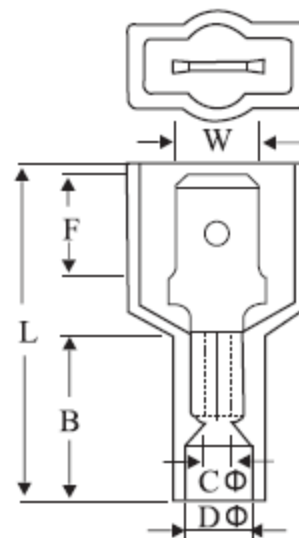

FICHA DEL PRODUCTO

Terminal faston amar/transp hembra 4-6mm² (12-10 AWG) 100un

350435FCH

ImAGEn:

DESCRIPCIÓN
APLICACIÓN:

Para cables de 4 a 6 mm

Corriente máxima 24A

FDFNY