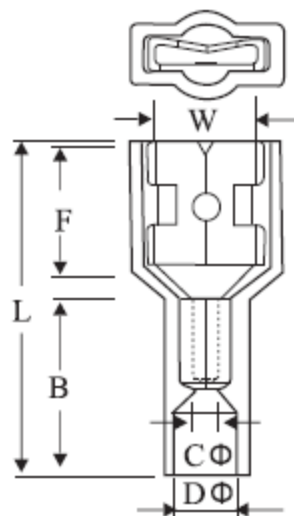

FICHA DEL PRODUCTO

Terminal faston amar/transp hembra 4-6mm² (12-10 AWG) 100un

350435FCH

ImAGEn:

DESCRIPCIÓN
APLICACIÓN:

Para cables de 4 a 6 mm

Corriente máxima 24A

FDFNY