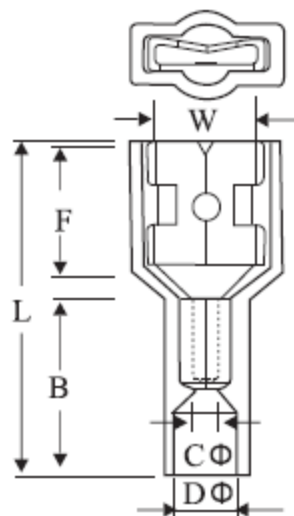

FICHA DEL PRODUCTO

Terminal faston rojo/transp macho 0,5-1,5mm² (22-16AWG) 100u

350432FCH

ImAGEn:

DESCRIPCIÓN
APLICACIÓN:

Para cables de 0.5 a 1.5 mm²

Corriente máxima 10A

Dimensiones (mm)

W	F	L	B	D Ø	C Ø	T	Color
6,35	7,7	23	11	4	1,7	0,8	Rojo

FDFNY

MDFNY