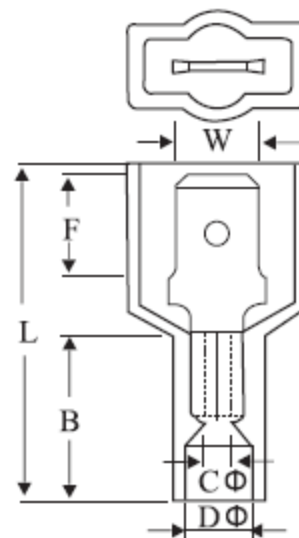

FICHA DEL PRODUCTO

Terminal faston rojo/transp macho 0,5-1,5mm² (22-16AWG) 100u

350432FCH

ImAGEn:

DESCRIPCIÓN
APLICACIÓN:

Para cables de 0.5 a 1.5 mm²

Corriente máxima 10A

Dimensiones (mm)

W	F	L	B	D Ø	C Ø	T	Color
6,35	7,7	23	11	4	1,7	0,8	Rojo

MDFNY