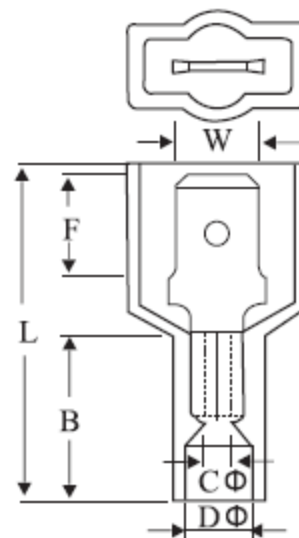

FICHA DEL PRODUCTO

Terminal faston rojo/transp hembra 0,5-1,5mm²(22-16AWG) 100u

350431FCH

ImAGEn:

DESCRIPCIÓN
APLICACIÓN:

Para cables de 0.5 a 1.5 mm²

Corriente máxima 10A

Dimensiones (mm)

W	F	L	B	D Ø	C Ø	T	Color
6,6	7,3	22	12	4	1,7	0,45	Rojo

MDFNY