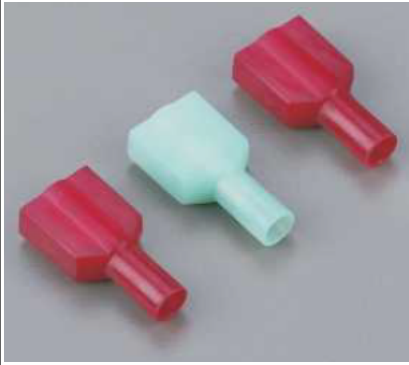

FICHA DEL PRODUCTO

Terminal faston rojo/transp hembra 0,5-1,5mm²(22-16AWG) 100u

350431FCH

ImAGEn:

DESCRIPCIÓN
APLICACIÓN:

Para cables de 0.5 a 1.5 mm²

Corriente máxima 10A

Dimensiones (mm)