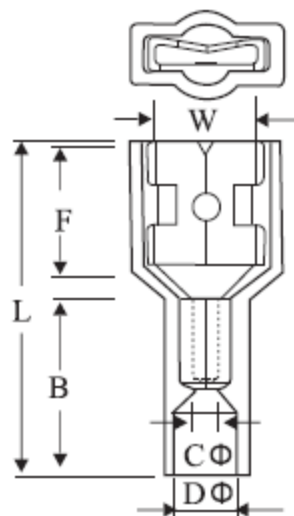

FICHA DEL PRODUCTO

Terminal faston rojo/transp hembra 0,5-1,5mm²(22-16AWG) 100u

350431FCH

ImAGEn:

DESCRIPCIÓN
APLICACIÓN:

Para cables de 0.5 a 1.5 mm²

Corriente máxima 10A

Dimensiones (mm)

W	F	L	B	D Ø	C Ø	T	Color
6,6	7,3	22	12	4	1,7	0,45	Rojo

FDFNY

MDFNY