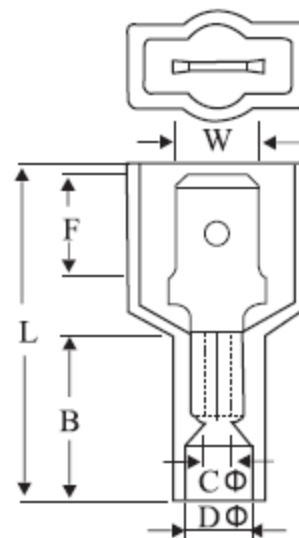

FICHA DEL PRODUCTO

Terminal faston azul/transp macho 1,5-2,5mm²(16-14AWG) 100u

350416FCH

ImAGEn:

DESCRIPCIÓN
APLICACIÓN:

Para cables de 1.5 a 2.5 mm²

Corriente máxima 15A

Dimensiones (mm)

W	F	L	B	D Ø	C Ø	T	Color
6,35	7,7	24	11	4,5	2,3	0,8	Azul

MDFNY