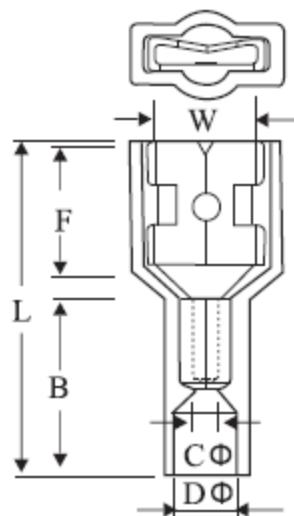

DESCRIPCIÓN
APLICACIÓN:

Para cables de 1.5 a 2.5 mm²

Corriente máxima 15A

Dimensiones (mm)

W	F	L	B	D Ø	C Ø	T	Color
6,35	7,7	24	11	4,5	2,3	0,8	Azul

FDFNY